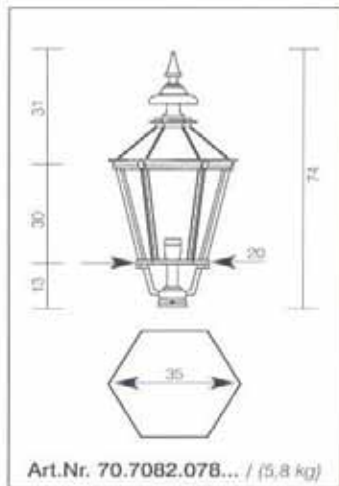

Auswahl an Hauben

340,00 €

245,00 €

173,00 €

148,00 €

326,00 €

237,00 €

165,00 €

140,00 €

387,00 €

293,00 €

220,00 €

195,00 €