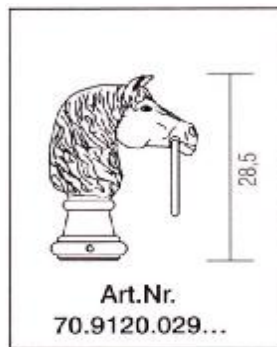

392,00 €

288,00 €

310,00 €

245,00 €

156,00 €

82,00 €

166,00 €

62,00 €

118,00 €

50,00 €

59,00 €

Einzelteile für Poller / Wegweiser

Preise inkl. MwSt.

87,00 €

118,00 €

61,00 €

44,00 €

159,00 €

245,00 €

143,00 €

245,00 €

23,00 €

212,00 €

329,00 €