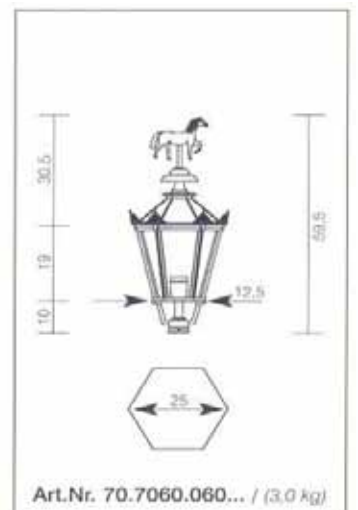

Auswahl an Hauben

340,00 €

245,00 €

173,00 €

148,00 €

326,00 €

237,00 €

165,00 €

140,00 €

387,00 €

293,00 €

220,00 €

195,00 €