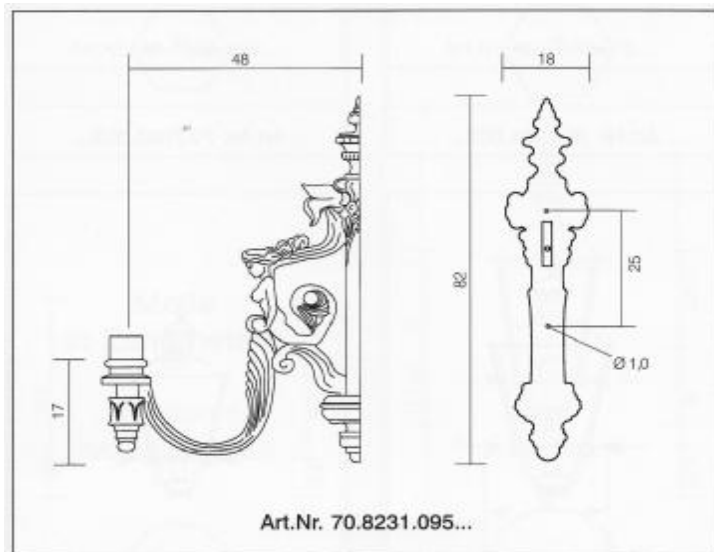

70,00 €

Eckornament Innenecke

Art. 70.4501.033

Eckornament Außenecke

Art. 70.4500.033

H 33cm, T 25cm

je 106,00€

passend für Wandarme

8210-8212, 8220, 8221

Auswahl an Armen

87,00 €

50,00 €

38,00 €

154,00 €

57,00 €

49,00 €