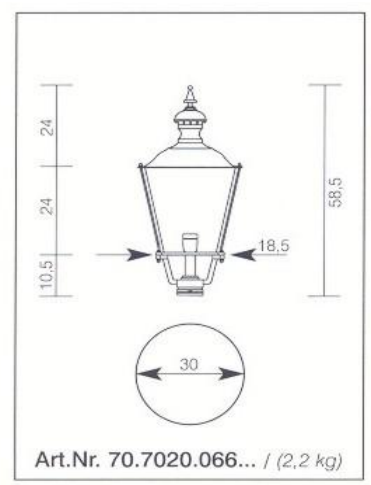

Auswahl an Hauben

Preise inkl. Mwst.

300,00 €

226,00 €

252,00 €

179,00 €

273,00 €

218,00 €

143,00 €

123,00 €

79,00 €

70,00 €

Eckornament Innenecke

Art. 70.4501.033

Eckornament Außenecke

Art. 70.4500.033

H 33cm, T 25cm

je 106,00€

passend für Wandarme

8210-8212, 8220, 8221