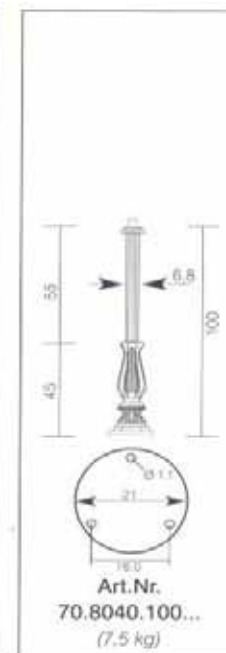

Auswahl an Masten / Sockeln

1.493,00 €

670,00 €

2.206,00 €

566,00 €

550,00 €

466,00 €

448,00 €

392,00 €

288,00 €

310,00 €

245,00 €

156,00 €

82,00 €

166,00 €

62,00 €

118,00 €

50,00 €

59,00 €