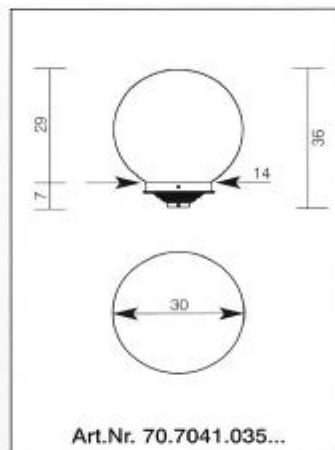

Auswahl an Hauben

Preise inkl. Mwst.

300,00 €

226,00 €

252,00 €

179,00 €

273,00 €

218,00 €

143,00 €

123,00 €

79,00 €

70,00 €

Eckornament Innenecke

Art. 70.4501.033

Eckornament Außenecke

Art. 70.4500.033

H 33cm, T 25cm

je 106,00€

passend für Wandarme

8210-8212, 8220, 8221