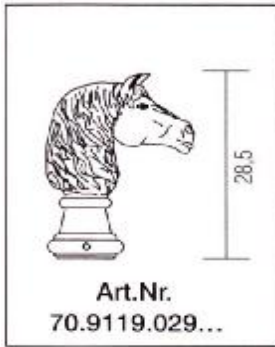

392,00 €

288,00 €

310,00 €

245,00 €

156,00 €

82,00 €

166,00 €

62,00 €

118,00 €

50,00 €

59,00 €

Einzelteile für Poller / Wegweiser

Preise inkl. MwSt.

87,00 €

118,00 €

61,00 €

44,00 €

159,00 €

245,00 €

143,00 €

245,00 €

23,00 €

212,00 €

329,00 €