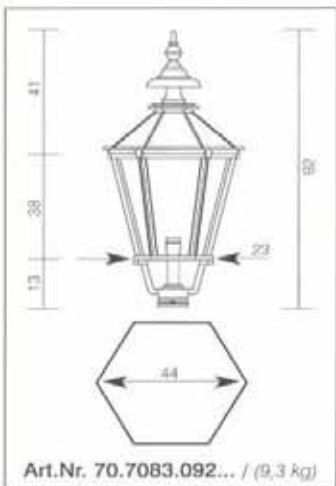

Auswahl an Hauben

340,00 €

245,00 €

173,00 €

148,00 €

326,00 €

237,00 €

165,00 €

140,00 €

387,00 €

293,00 €

220,00 €

195,00 €