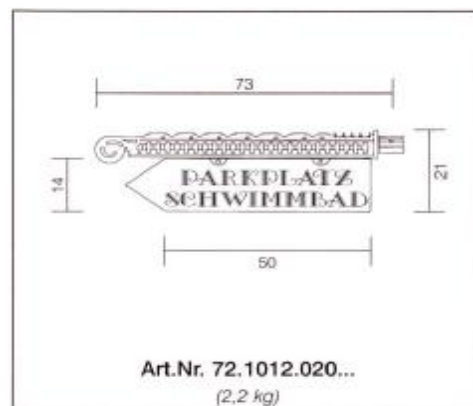

Einzelteile für Poller / Wegweiser

Preise inkl. MwSt.

87,00 €

118,00 €

61,00 €

44,00 €

159,00 €

245,00 €

143,00 €

245,00 €

23,00 €

212,00 €

329,00 €

115,00 €

127,00 €

110,00 €