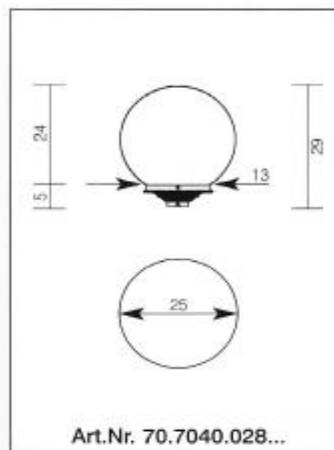

70,00 €

Eckornament Innenecke

Art. 70.4501.033

Eckornament Außenecke

Art. 70.4500.033

H 33cm, T 25cm

je 106,00€

passend für Wandarme