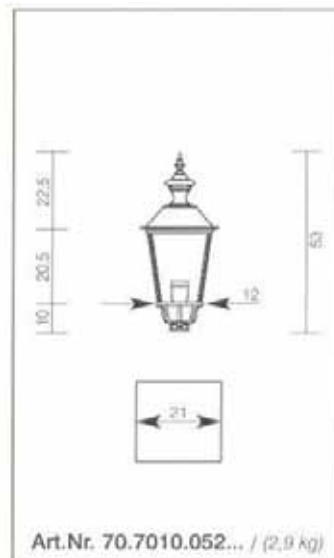

Auswahl an Hauben

Preise inkl. Mwst.

300,00 €

226,00 €

252,00 €

179,00 €

273,00 €

218,00 €

143,00 €

123,00 €

79,00 €

70,00 €

Eckornament Innenecke

Art. 70.4501.033

Eckornament Außenecke

Art. 70.4500.033

H 33cm, T 25cm

je 106,00€

passend für Wandarme

8210-8212, 8220, 8221