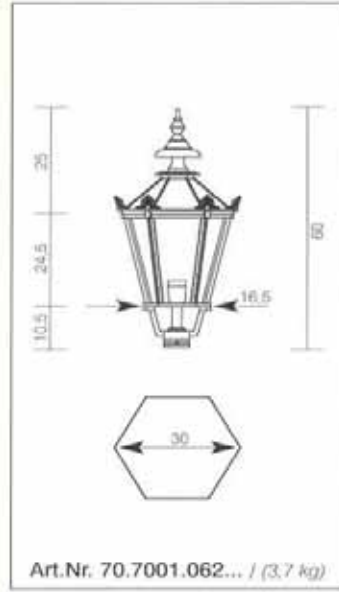

Auswahl an Hauben

340,00 €

245,00 €

173,00 €

148,00 €

326,00 €

237,00 €

165,00 €

140,00 €

387,00 €

293,00 €

220,00 €

195,00 €