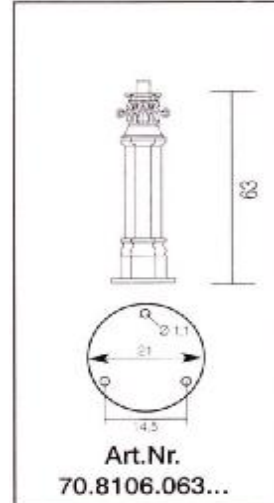

Einzelteile für Poller / Wegweiser

Preise inkl. MwSt.

87,00 €

118,00 €

61,00 €

44,00 €

159,00 €

245,00 €

143,00 €

245,00 €

23,00 €

212,00 €

329,00 €

115,00 €

127,00 €

110,00 €