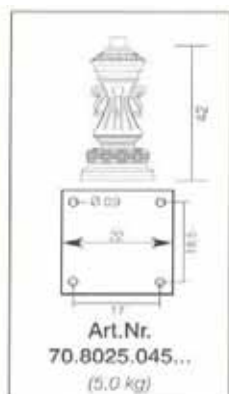

Auswahl an Masten / Sockeln

1.493,00 €

670,00 €

2.206,00 €

566,00 €

550,00 €

466,00 €

448,00 €

392,00 €

288,00 €

310,00 €

245,00 €

156,00 €

82,00 €

166,00 €

62,00 €

118,00 €

50,00 €

59,00 €