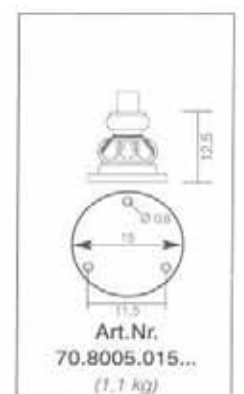

118,00 €

50,00 €

59,00 €

Einzelteile für Poller / Wegweiser

Preise inkl. MwSt.

87,00 €

118,00 €

61,00 €