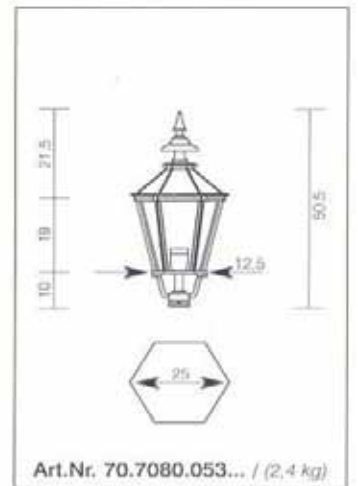

165,00 €

140,00 €