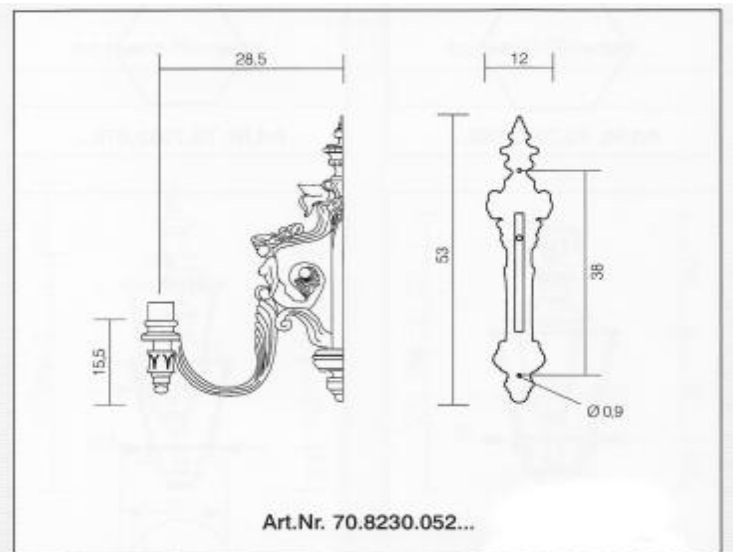

Auswahl an Armen

87,00 €

50,00 €

38,00 €

154,00 €

57,00 €

49,00 €

272,00 €

100,00 €

Auswahl an Leiterstützen

79,00€

115,00€

99,00€

134,00€