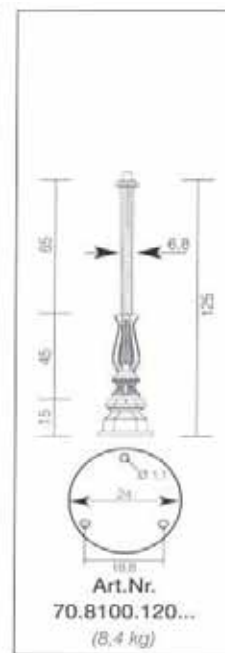

Auswahl an Masten / Sockeln

1.493,00 €

670,00 €

2.206,00 €

566,00 €

550,00 €

466,00 €

448,00 €

392,00 €

288,00 €

310,00 €

245,00 €

156,00 €

82,00 €

166,00 €

62,00 €

118,00 €

50,00 €

59,00 €