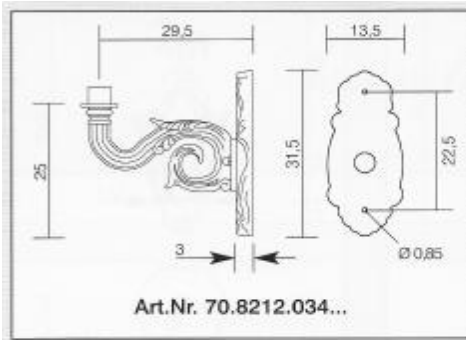

70,00 €

Eckornament Innenecke

Art. 70.4501.033

Eckornament Außenecke

Art. 70.4500.033

H 33cm, T 25cm

je 106,00€

passend für Wandarme

8210-8212, 8220, 8221

Auswahl an Armen

87,00 €

50,00 €

38,00 €

154,00 €

57,00 €

49,00 €