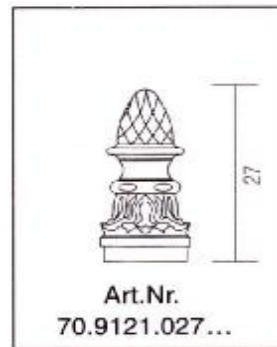

118,00 €

50,00 €

59,00 €

Einzelteile für Poller / Wegweiser

Preise inkl. MwSt.

87,00 €

118,00 €

61,00 €