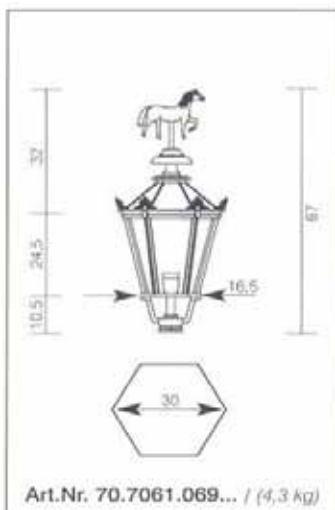

Auswahl an Hauben

340,00 €

245,00 €

173,00 €

148,00 €

326,00 €

237,00 €

165,00 €

140,00 €

387,00 €

293,00 €

220,00 €

195,00 €