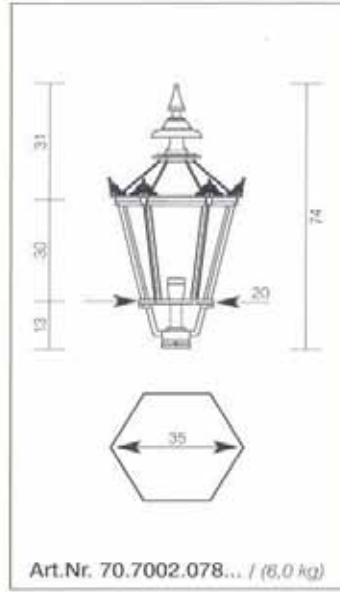

Auswahl an Hauben

340,00 €

245,00 €

173,00 €

148,00 €

326,00 €

237,00 €

165,00 €

140,00 €

387,00 €

293,00 €

220,00 €

195,00 €