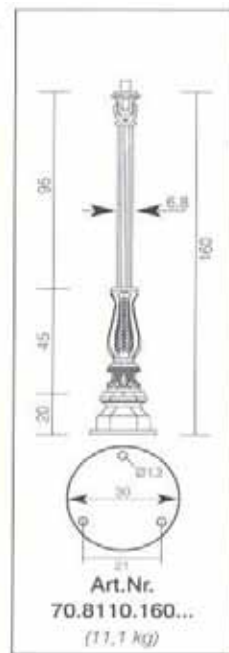

				70.9002.020 - 220,00€	70.9003.020 - 253,00€	70.9004.020 - 286,00€	
				70.9032.038 - 230,00€	70.9033.038 - 287,00€	70.9034.038 - 344,00€	
				70.9042.040 - 422,00€	70.9043.040 - 574,00€	70.9044.040 - 726,00€	
				70.9053.047 - 300,00€	70.9054.047 - 400,00€	70.9055.047 - 500,00€	
				70.9062.051 - 598,00€	70.9063.051 - 852,00€	70.9064.051 - 1107,00€	
				159,00 €	72,00 €	23,00 €	16,00 €

Auswahl an Masten / Sockeln

1.493,00 €

670,00 €

2.206,00 €

566,00 €

550,00 €

466,00 €

448,00 €