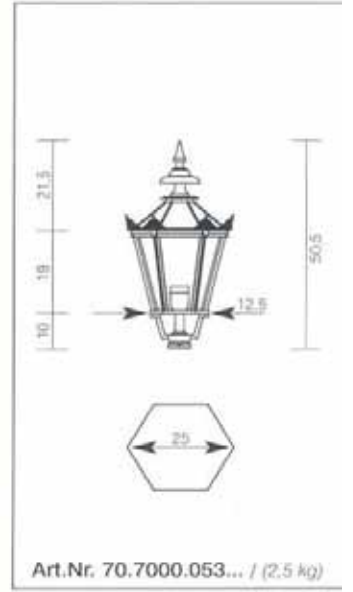

173,00 €

148,00 €