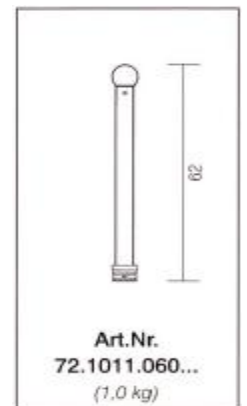

Einzelteile für Poller / Wegweiser

Preise inkl. MwSt.

87,00 €

118,00 €

61,00 €

44,00 €

159,00 €

245,00 €

143,00 €

245,00 €

23,00 €

212,00 €

329,00 €

115,00 €

127,00 €

110,00 €