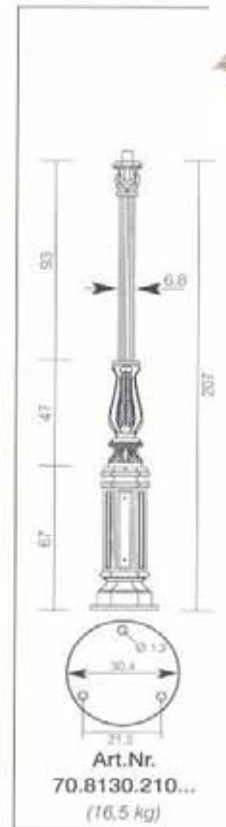

8210-8212, 8220, 8221

Auswahl an Armen

87,00 €

50,00 €

38,00 €

154,00 €

57,00 €

49,00 €

				70.9002.020 - 220,00€	70.9003.020 - 253,00€	70.9004.020 - 286,00€	
				70.9032.038 - 230,00€	70.9033.038 - 287,00€	70.9034.038 - 344,00€	
				70.9042.040 - 422,00€	70.9043.040 - 574,00€	70.9044.040 - 726,00€	
				70.9053.047 - 300,00€	70.9054.047 - 400,00€	70.9055.047 - 500,00€	
				70.9062.051 - 598,00€	70.9063.051 - 852,00€	70.9064.051 - 1107,00€	
				159,00 €	72,00 €	23,00 €	16,00 €

Auswahl an Masten / Sockeln

1.493,00 €

670,00 €

2.206,00 €

566,00 €

550,00 €

466,00 €

448,00 €