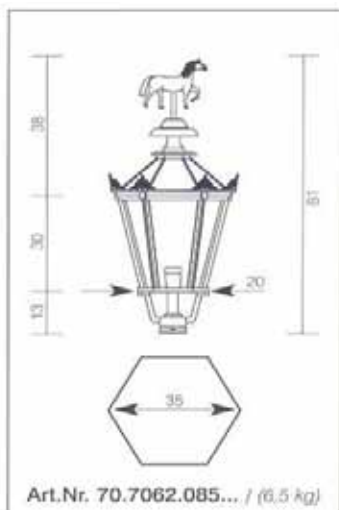

Auswahl an Hauben

340,00 €

245,00 €

173,00 €

148,00 €

326,00 €

237,00 €

165,00 €

140,00 €

387,00 €

293,00 €

220,00 €

195,00 €