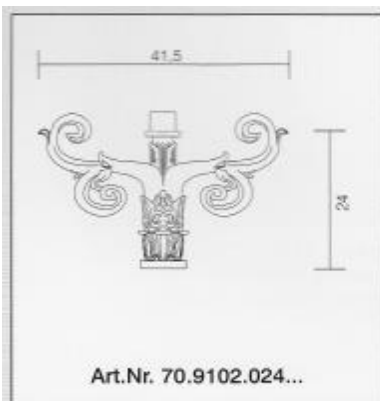

Auswahl an Leiterstützen