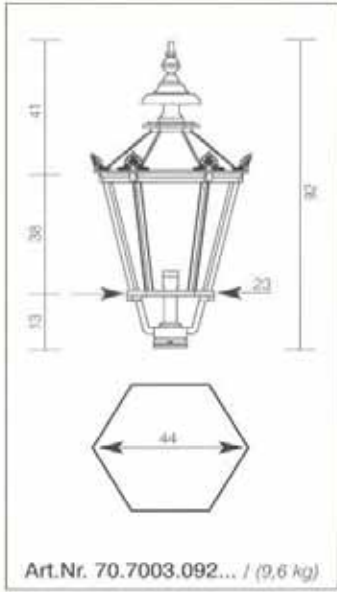

Auswahl an Hauben