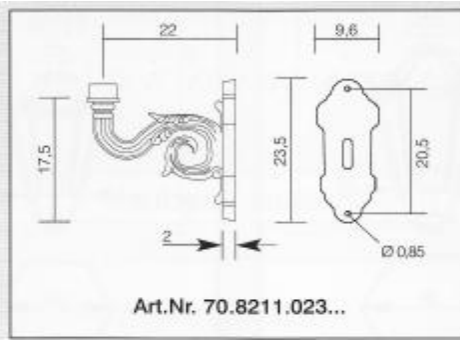

70,00 €

Eckornament Innenecke

Art. 70.4501.033

Eckornament Außenecke

Art. 70.4500.033

H 33cm, T 25cm

je 106,00€

passend für Wandarme

8210-8212, 8220, 8221

Auswahl an Armen

87,00 €

50,00 €

38,00 €

154,00 €

57,00 €

49,00 €