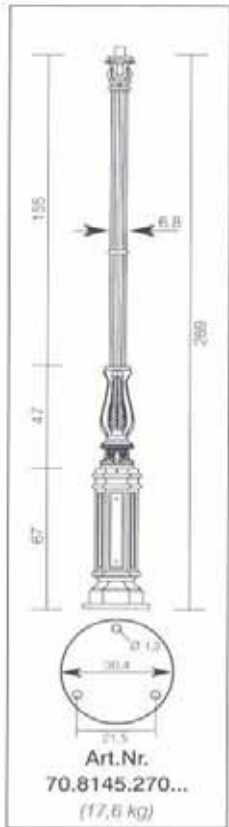

Auswahl an Masten / Sockeln

1.493,00 €

670,00 €

2.206,00 €

566,00 €

550,00 €

466,00 €

448,00 €

392,00 €

288,00 €

310,00 €

245,00 €

156,00 €

82,00 €

166,00 €

62,00 €

118,00 €

50,00 €

59,00 €