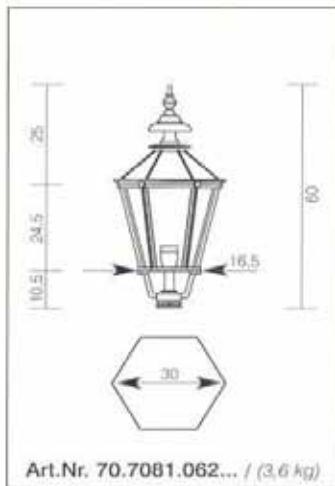

Auswahl an Hauben

340,00 €

245,00 €

173,00 €

148,00 €

326,00 €

237,00 €

165,00 €

140,00 €

387,00 €

293,00 €

220,00 €

195,00 €