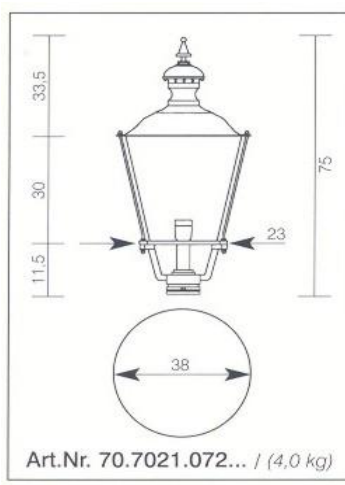

Auswahl an Hauben

Preise inkl. Mwst.

300,00 €

226,00 €

252,00 €

179,00 €

273,00 €

218,00 €

143,00 €

123,00 €

79,00 €

70,00 €

Eckornament Innenecke

Art. 70.4501.033

Eckornament Außenecke

Art. 70.4500.033

H 33cm, T 25cm

je 106,00€

passend für Wandarme

8210-8212, 8220, 8221