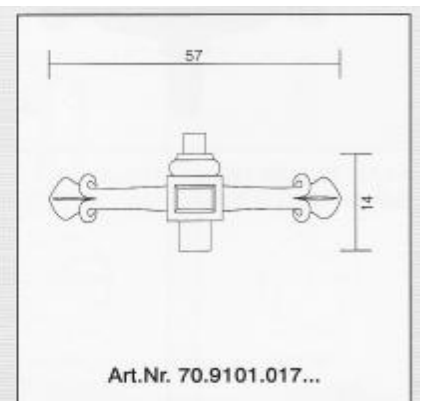

272,00 €

100,00 €

Auswahl an Leiterstützen

79,00€

115,00€

99,00€

134,00€

Verteiler für mehrarmige Kandelaber