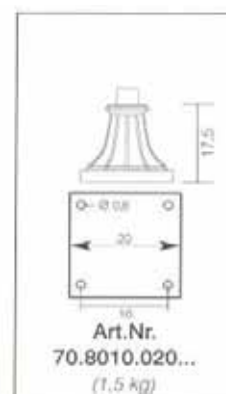

118,00 €

50,00 €

59,00 €

Einzelteile für Poller / Wegweiser

Preise inkl. MwSt.

87,00 €

118,00 €

61,00 €