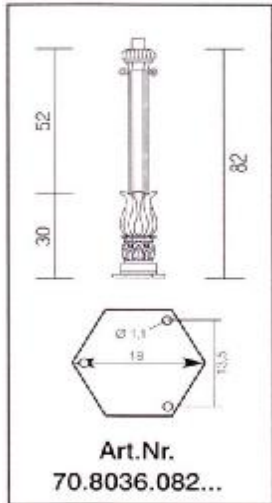

Einzelteile für Poller / Wegweiser

Preise inkl. MwSt.

87,00 €

118,00 €

61,00 €

44,00 €

159,00 €

245,00 €

143,00 €

245,00 €

23,00 €

212,00 €

329,00 €

115,00 €

127,00 €

110,00 €