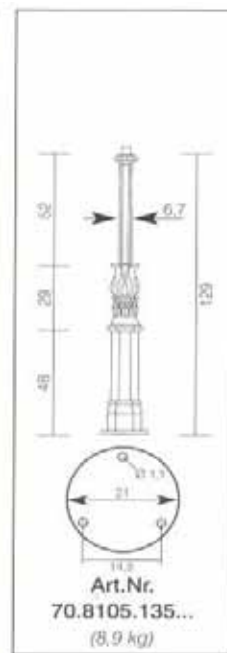

Auswahl an Masten / Sockeln

1.493,00 €

670,00 €

2.206,00 €

566,00 €

550,00 €

466,00 €

448,00 €

392,00 €

288,00 €

310,00 €

245,00 €

156,00 €

82,00 €

166,00 €

62,00 €

118,00 €

50,00 €

59,00 €