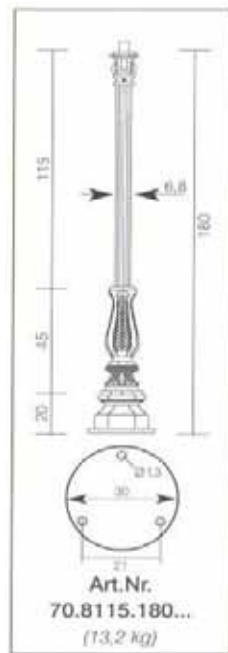

				70.9002.020 - 220,00€	70.9003.020 - 253,00€	70.9004.020 - 286,00€	
				70.9032.038 - 230,00€	70.9033.038 - 287,00€	70.9034.038 - 344,00€	
				70.9042.040 - 422,00€	70.9043.040 - 574,00€	70.9044.040 - 726,00€	
				70.9053.047 - 300,00€	70.9054.047 - 400,00€	70.9055.047 - 500,00€	
				70.9062.051 - 598,00€	70.9063.051 - 852,00€	70.9064.051 - 1107,00€	
				159,00 €	72,00 €	23,00 €	16,00 €

Auswahl an Masten / Sockeln

1.493,00 €

670,00 €

2.206,00 €

566,00 €

550,00 €

466,00 €

448,00 €