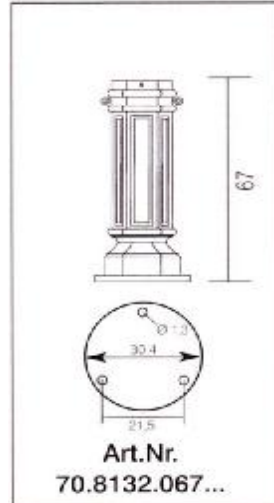

Einzelteile für Poller / Wegweiser

Preise inkl. MwSt.

87,00 €

118,00 €

61,00 €

44,00 €

159,00 €

245,00 €

143,00 €

245,00 €

23,00 €

212,00 €

329,00 €

115,00 €

127,00 €

110,00 €