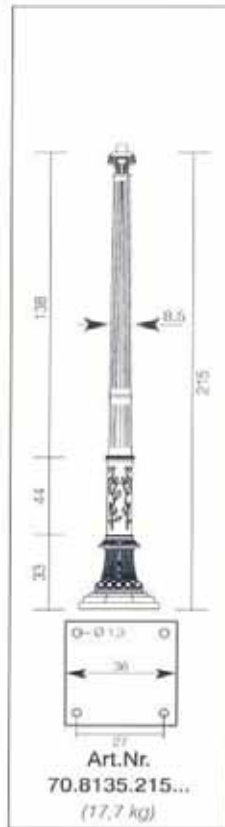

8210-8212, 8220, 8221

Auswahl an Armen

87,00 €

50,00 €

38,00 €

154,00 €

57,00 €

49,00 €

				70.9002.020 - 220,00€	70.9003.020 - 253,00€	70.9004.020 - 286,00€	
				70.9032.038 - 230,00€	70.9033.038 - 287,00€	70.9034.038 - 344,00€	
				70.9042.040 - 422,00€	70.9043.040 - 574,00€	70.9044.040 - 726,00€	
				70.9053.047 - 300,00€	70.9054.047 - 400,00€	70.9055.047 - 500,00€	
				70.9062.051 - 598,00€	70.9063.051 - 852,00€	70.9064.051 - 1107,00€	
				159,00 €	72,00 €	23,00 €	16,00 €

Auswahl an Masten / Sockeln

1.493,00 €

670,00 €

2.206,00 €

566,00 €

550,00 €

466,00 €

448,00 €