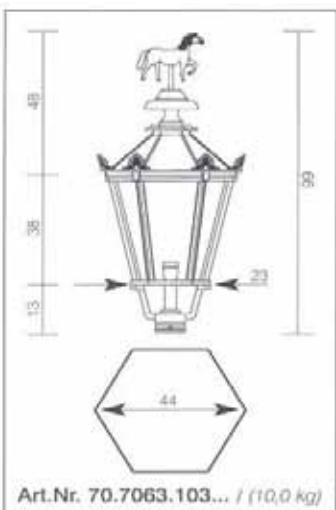

Auswahl an Hauben

340,00 €

245,00 €

173,00 €

148,00 €

326,00 €

237,00 €

165,00 €

140,00 €

387,00 €

293,00 €

220,00 €

195,00 €