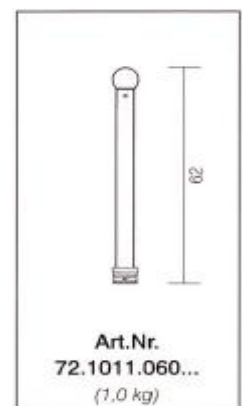

Einzelteile für Poller / Wegweiser

Preise inkl. MwSt.

79,00 €

106,00 €

55,00 €

39,00 €

143,00 €

222,00 €

129,00 €

221,00 €

20,00 €

168,00 €

296,00 €

88,00 €

115,00 €

99,00 €