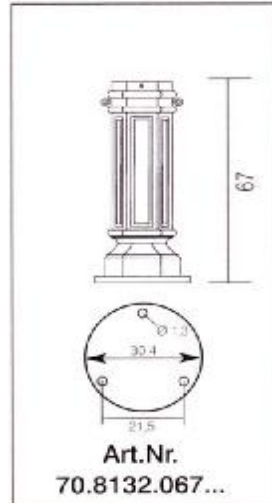

Einzelteile für Poller / Wegweiser

Preise inkl. MwSt.

79,00 €

106,00 €

55,00 €

39,00 €

143,00 €

222,00 €