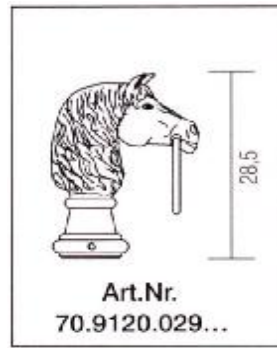

Einzelteile für Poller / Wegweiser

Preise inkl. MwSt.

79,00 €

106,00 €

55,00 €

39,00 €

143,00 €

222,00 €

129,00 €

221,00 €

20,00 €

168,00 €

296,00 €

88,00 €

115,00 €

99,00 €