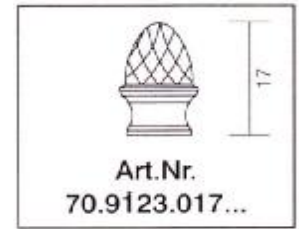

Einzelteile für Poller / Wegweiser

Preise inkl. MwSt.

79,00 €

106,00 €

55,00 €

39,00 €

143,00 €

222,00 €