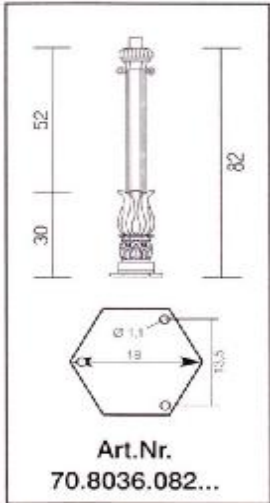

Einzelteile für Poller / Wegweiser

Preise inkl. MwSt.

79,00 €

106,00 €

55,00 €

39,00 €

143,00 €

222,00 €