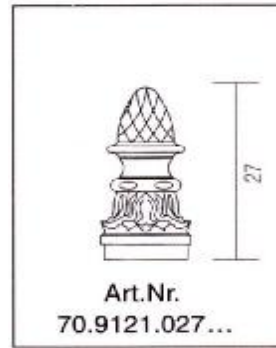

Einzelteile für Poller / Wegweiser

Preise inkl. MwSt.

79,00 €

106,00 €

55,00 €

39,00 €

143,00 €

222,00 €