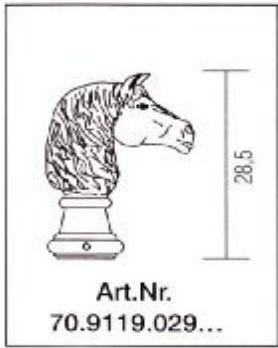

Einzelteile für Poller / Wegweiser

Preise inkl. MwSt.

79,00 €

106,00 €

55,00 €

39,00 €

143,00 €

222,00 €

129,00 €

221,00 €

20,00 €

168,00 €

296,00 €

88,00 €

115,00 €

99,00 €