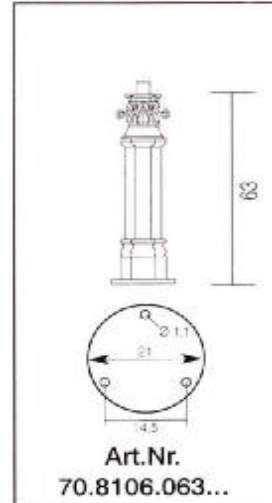

Einzelteile für Poller / Wegweiser

Preise inkl. MwSt.

79,00 €

106,00 €

55,00 €

39,00 €

143,00 €

222,00 €