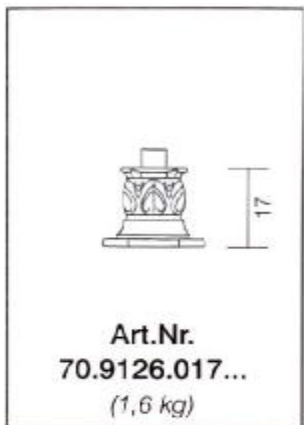

Einzelteile für Poller / Wegweiser

Preise inkl. MwSt.

79,00 €

106,00 €

55,00 €

39,00 €

143,00 €

222,00 €

129,00 €

221,00 €

20,00 €

168,00 €

296,00 €

88,00 €

115,00 €

99,00 €