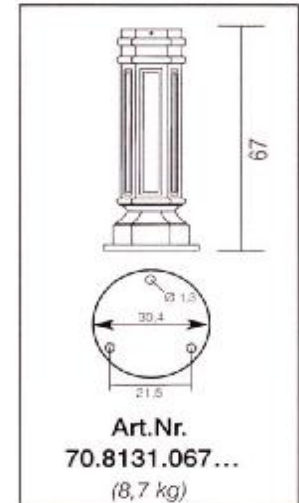

Einzelteile für Poller / Wegweiser

Preise inkl. MwSt.

79,00 €

106,00 €

55,00 €

39,00 €

143,00 €

222,00 €

129,00 €

221,00 €

20,00 €

168,00 €

296,00 €

88,00 €

115,00 €

99,00 €