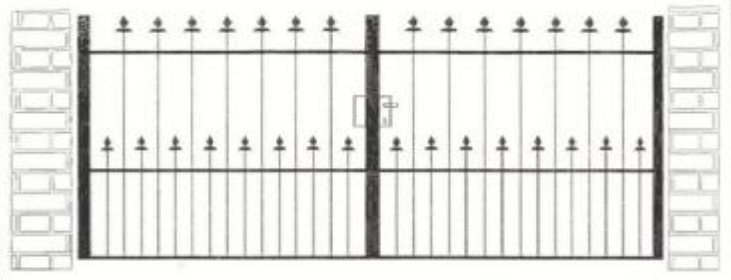

Modell Naaldwyjk
Pforte ohne Abb., Zaun FZ siehe unten