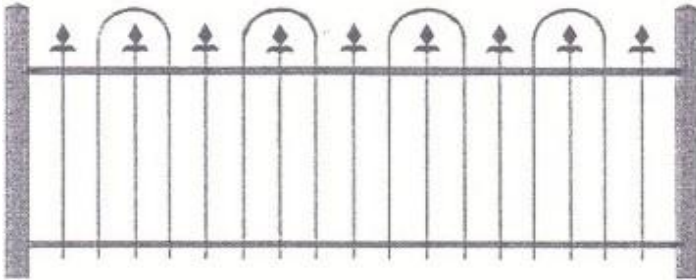

Zaunpfosten pro Stck.	
50x50 L 150cm - 56€	L 200cm - 64€
60x60 L 150cm - 66€	L 200cm - 74€

Jede individuelle Wunschbreite u.-höhe auf Anfrage (lfm-Preis f. Tore)
Austausch der Standardspitze möglich als Sonderanfertigung
Alle Preise inkl. der gesetzlich gültigen Mehrwertsteuer

Das "Kleine Zaunprogramm"

Spitze I

Beispiel Pforte Verona

Spitze II

Zaunfeld Verona / Milano hat Spitze II

Zaunfeld Gembloux / Pisa hat Spitze II

Zaunfeld Firenze

Zaunfeld Verona II

Zaunfeld Terwolde

Spitze Bergamo

Zaunreihe Bergamo

Bologna hat Spitze II

Zaun Z hat Spitze I

Modell (max. Breite 200cm)	Höhe	Zaun 1fm	Pforte, 1m
Verona, Gembloux, Bergamo	60 cm	80,00 €	150,00 €
	80 cm	95,00 €	160,00 €
	100 cm	108,00 €	180,00 €
Milano, Pisa, Bologna, Verona II	60 cm	90,00 €	160,00 €
	80 cm	105,00 €	175,00 €
	100 cm	120,00 €	190,00 €
Terwolde	60 cm	100,00 €	180,00 €
	80 cm	115,00 €	190,00 €
	100 cm	130,00 €	210,00 €
Firenze	50 cm	80,00 €	150,00 €
	70 cm	95,00 €	160,00 €
	90 cm	108,00 €	180,00 €
Zaun Z	80 cm	80,00 €	100,00 €
	100 cm	90,00 €	120,00 €
Pfosten 40x40mm mit Tannenzapfen		m. Fußplatte	t. Erdmontage
Pfosten mit Scharnieren:		26,00 €	36,00 €
Pfosten für Schloß:		26,00 €	36,00 €
Pfosten für Zaun:		24,00 €	34,00 €

Spitze Verona II

Sonderspitze

Zapfen Firenze

Zapfen Zaunpfosten

Alle Preise inkl. der gesetzlich gültigen Mehrwertsteuer

Auswahl an Sondermodellen

Alle Preise inkl. der gesetzlich gültigen Mehrwertsteuer

für Tore in Höhe 150/210cm