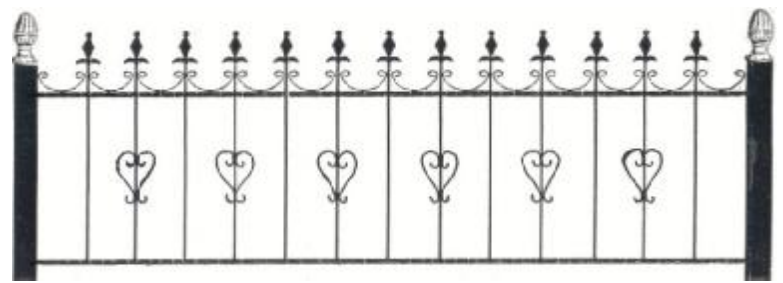

Zaunpfosten pro Stck.	
50x50 L 150cm - 56€	L 200cm - 64€
60x60 L 150cm - 66€	L 200cm - 74€

Jede individuelle Wunschbreite u.-höhe auf Anfrage (lfm-Preis f. Tore)
Austausch der Standardspitze möglich als Sonderanfertigung
Alle Preise inkl. der gesetzlich gültigen Mehrwertsteuer

Das "Kleine Zaunprogramm"

Spitze I

Beispiel Pforte Verona

Spitze II

Zaunfeld Verona / Milano hat Spitze II

Zaunfeld Gembloux / Pisa hat Spitze II

Zaunfeld Firenze

Zaunfeld Verona II

Zaunfeld Terwolde

Spitze Bergamo

Zaunreihe Bergamo

Bologna hat Spitze II

Zaun Z hat Spitze I

Modell (max. Breite 200cm)	Höhe	Zaun 1fm	Pforte, 1m
Verona, Gembloux, Bergamo	60 cm	80,00 €	150,00 €
	80 cm	95,00 €	160,00 €
	100 cm	108,00 €	180,00 €
Milano, Pisa, Bologna, Verona II	60 cm	90,00 €	160,00 €
	80 cm	105,00 €	175,00 €
	100 cm	120,00 €	190,00 €
Terwolde	60 cm	100,00 €	180,00 €
	80 cm	115,00 €	190,00 €
	100 cm	130,00 €	210,00 €
Firenze	50 cm	80,00 €	150,00 €
	70 cm	95,00 €	160,00 €
	90 cm	108,00 €	180,00 €
Zaun Z	80 cm	80,00 €	100,00 €
	100 cm	90,00 €	120,00 €
Pfosten 40x40mm mit Tannenzapfen		m. Fußplatte	t. Erdmontage
Pfosten mit Scharnieren:		26,00 €	36,00 €
Pfosten für Schloß:		26,00 €	36,00 €
Pfosten für Zaun:		24,00 €	34,00 €

Spitze Verona II

Sonderspitze

Zapfen Firenze

Zapfen Zaunpfosten

Alle Preise inkl. der gesetzlich gültigen Mehrwertsteuer

Auswahl an Sondermodellen

Alle Preise inkl. der gesetzlich gültigen Mehrwertsteuer

für Tore in Höhe 150/210cm