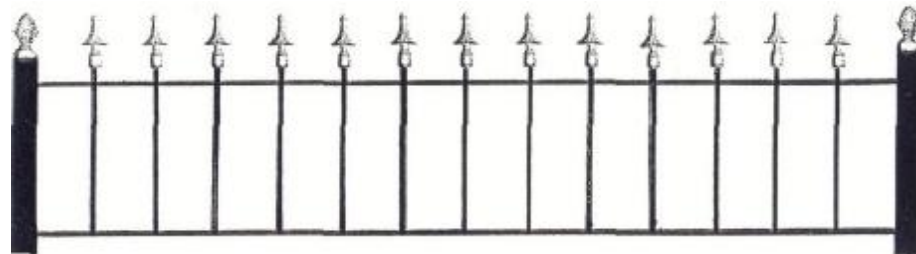

Zaunpfosten pro Stck.	
50x50 L 150cm - 56€	L 200cm - 64€
60x60 L 150cm - 66€	L 200cm - 74€

Jede individuelle Wunschbreite u.-höhe auf Anfrage (lfm-Preis f. Tore)
Austausch der Standardspitze möglich als Sonderanfertigung
Alle Preise inkl. der gesetzlich gültigen Mehrwertsteuer

Das "Kleine Zaunprogramm"

Spitze I

Beispiel Pforte Verona

Spitze II

Zaunfeld Verona / Milano hat Spitze II

Zaunfeld Gembloux / Pisa hat Spitze II

Zaunfeld Firenze

Zaunfeld Verona II

Zaunfeld Terwolde

Spitze Bergamo

Zaunreihe Bergamo

Bologna hat Spitze II

Zaun Z hat Spitze I

Modell (max. Breite 200cm)	Höhe	Zaun 1fm	Pforte, 1m
Verona, Gembloux, Bergamo	60 cm	80,00 €	150,00 €
	80 cm	95,00 €	160,00 €
	100 cm	108,00 €	180,00 €
Milano, Pisa, Bologna, Verona II	60 cm	90,00 €	160,00 €
	80 cm	105,00 €	175,00 €
	100 cm	120,00 €	190,00 €
Terwolde	60 cm	100,00 €	180,00 €
	80 cm	115,00 €	190,00 €
	100 cm	130,00 €	210,00 €
Firenze	50 cm	80,00 €	150,00 €
	70 cm	95,00 €	160,00 €
	90 cm	108,00 €	180,00 €
Zaun Z	80 cm	80,00 €	100,00 €
	100 cm	90,00 €	120,00 €
Pfosten 40x40mm mit Tannenzapfen		m. Fußplatte	t. Erdmontage
Pfosten mit Scharnieren:		26,00 €	36,00 €
Pfosten für Schloß:		26,00 €	36,00 €
Pfosten für Zaun:		24,00 €	34,00 €

Spitze Verona II

Sonderspitze

Zapfen Firenze

Zapfen Zaunpfosten

Alle Preise inkl. der gesetzlich gültigen Mehrwertsteuer

Auswahl an Sondermodellen

Alle Preise inkl. der gesetzlich gültigen Mehrwertsteuer

für Tore in Höhe 150/210cm