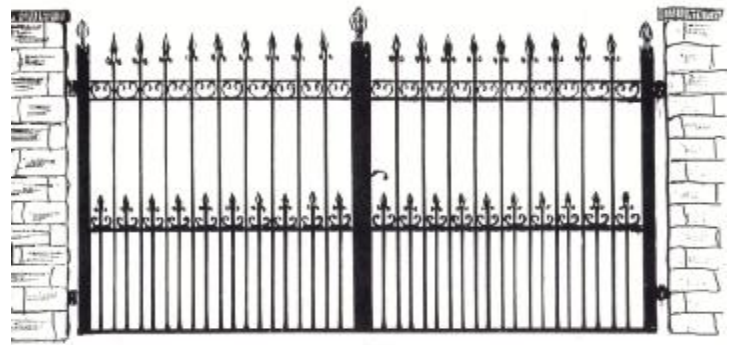

Das "Kleine Zaunprogramm"

Spitze I

Beispiel Pforte Verona

Spitze II

Zaunfeld Verona / Milano hat Spitze II

Zaunfeld Gembloux / Pisa hat Spitze II

Zaunfeld Firenze

Zaunfeld Verona II

Zaunfeld Terwolde

Spitze Bergamo

Zaunreihe Bergamo

Bologna hat Spitze II

Zaun Z hat Spitze I

Modell (max. Breite 200cm)	Höhe	Zaun 1fm	Pforte, 1m
Verona, Gembloux, Bergamo	60 cm	80,00 €	150,00 €
	80 cm	95,00 €	160,00 €
	100 cm	108,00 €	180,00 €
Milano, Pisa, Bologna, Verona II	60 cm	90,00 €	160,00 €
	80 cm	105,00 €	175,00 €
	100 cm	120,00 €	190,00 €
Terwolde	60 cm	100,00 €	180,00 €
	80 cm	115,00 €	190,00 €
	100 cm	130,00 €	210,00 €
Firenze	50 cm	80,00 €	150,00 €
	70 cm	95,00 €	160,00 €
	90 cm	108,00 €	180,00 €
Zaun Z	80 cm	80,00 €	100,00 €
	100 cm	90,00 €	120,00 €
Pfosten 40x40mm mit Tannenzapfen		m. Fußplatte	t. Erdmontage
Pfosten mit Scharnieren:		26,00 €	36,00 €
Pfosten für Schloß:		26,00 €	36,00 €
Pfosten für Zaun:		24,00 €	34,00 €

Spitze Verona II

Sonderspitze

Zapfen Firenze

Zapfen Zaunpfosten

Alle Preise inkl. der gesetzlich gültigen Mehrwertsteuer

Auswahl an Sondermodellen

Alle Preise inkl. der gesetzlich gültigen Mehrwertsteuer

für Tore in Höhe 150/210cm

RICHMOND - 540€ / lfm

CHALLENGER - 990€ / lfm

DORNE I - 530€ / lfm

MAASMECHELEN - 610€ / lfm

OOST - VLAANDEREN - 870€ / lfm

PARIS - 560€ / lfm

DELFT - 480€ / lfm

DILSEN - 690€ / lfm