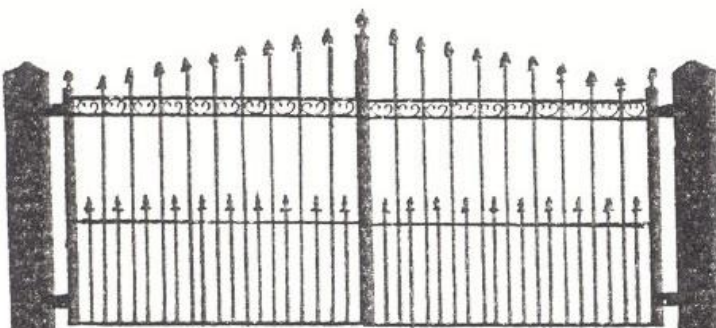

Zaunfeld Terwolde

Spitze Bergamo

Zaunreihe Bergamo

Bologna hat Spitze II

Zaun Z hat Spitze I

Modell (max. Breite 200cm)	Höhe	Zaun 1fm	Pforte, 1m
Verona, Gembloux, Bergamo	60 cm	80,00 €	150,00 €
	80 cm	95,00 €	160,00 €
	100 cm	108,00 €	180,00 €
Milano, Pisa, Bologna, Verona II	60 cm	90,00 €	160,00 €
	80 cm	105,00 €	175,00 €
	100 cm	120,00 €	190,00 €
Terwolde	60 cm	100,00 €	180,00 €
	80 cm	115,00 €	190,00 €
	100 cm	130,00 €	210,00 €
Firenze	50 cm	80,00 €	150,00 €
	70 cm	95,00 €	160,00 €
	90 cm	108,00 €	180,00 €
Zaun Z	80 cm	80,00 €	100,00 €
	100 cm	90,00 €	120,00 €
Pfosten 40x40mm mit Tannenzapfen		m. Fußplatte	t. Erdmontage
Pfosten mit Scharnieren:		26,00 €	36,00 €
Pfosten für Schloß:		26,00 €	36,00 €
Pfosten für Zaun:		24,00 €	34,00 €

Spitze Verona II

Sonderspitze

Zapfen Firenze

Zapfen Zaunpfosten

Alle Preise inkl. der gesetzlich gültigen Mehrwertsteuer

Auswahl an Sondermodellen

Alle Preise inkl. der gesetzlich gültigen Mehrwertsteuer

für Tore in Höhe 150/210cm

RICHMOND - 540€ / lfm

CHALLENGER - 990€ / lfm

DORNE I - 530€ / lfm

MAASMECHELEN - 610€ / lfm

OOST - VLAANDEREN - 870€ / lfm

PARIS - 560€ / lfm

DELFT - 480€ / lfm

DILSEN - 690€ / lfm