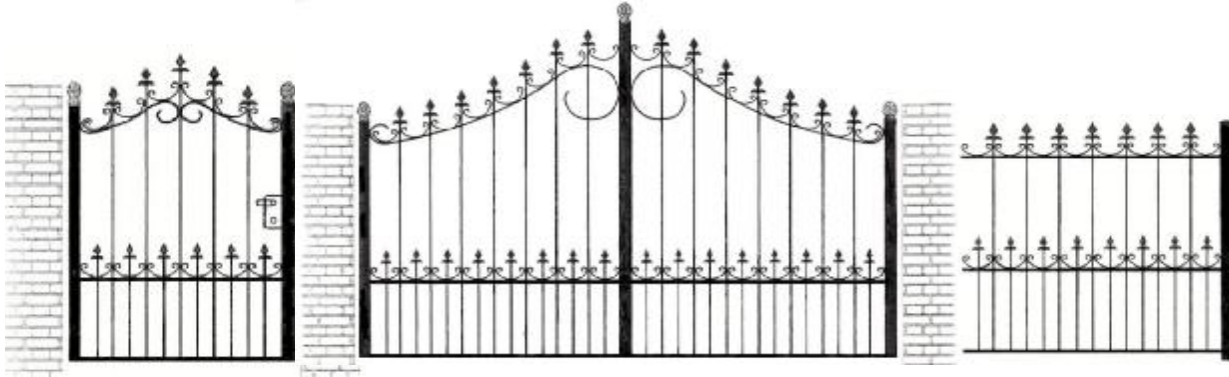

Tore und Pforten - Standardprogramm

Pforte und Tor Modell Opgrimbe mit Zaun F

Tor, Pforte und Zaunfeld Modell Opgrimbe II

Standardspitze

Pforte, Tor und Zaunfeld Modell Antwerpen

Gusszapfen

Modell Amsterdam
Pforte und Zaun F ohne Abb.

alle 4 Modelle:	niedere Ausf.	hohe Ausf.
Breiten	Höhe 100/150cm	Höhe 150/210cm
104cm	550,00 €	650,00 €
272cm	1.100,00 €	1.300,00 €
288cm	1.150,00 €	1.350,00 €
300cm	1.200,00 €	1.400,00 €
316cm	1.250,00 €	1.450,00 €
332cm	1.300,00 €	1.500,00 €
400cm	1.400,00 €	1.700,00 €
lfm f. Tore	450,00 €	540,00 €
lfm f. Zaun	165,00 €	220,00 €

Alle Preise inkl. der gesetzlich gültigen Mehrwertsteuer

Tore und Pforten - Standardprogramm

Modell Fontaine	niedere Ausf.	hohe Ausf.
Breiten	Höhe 100/150cm	Höhe 150/210cm
104cm	620,00 €	700,00 €
272cm	1.200,00 €	1.400,00 €
288cm	1.250,00 €	1.450,00 €
300cm	1.300,00 €	1.500,00 €
316cm	1.350,00 €	1.550,00 €
332cm	1.400,00 €	1.600,00 €
400cm	1.500,00 €	1.800,00 €
lfm f. Tore	500,00 €	590,00 €
lfm f. Zaun	175,00 €	235,00 €