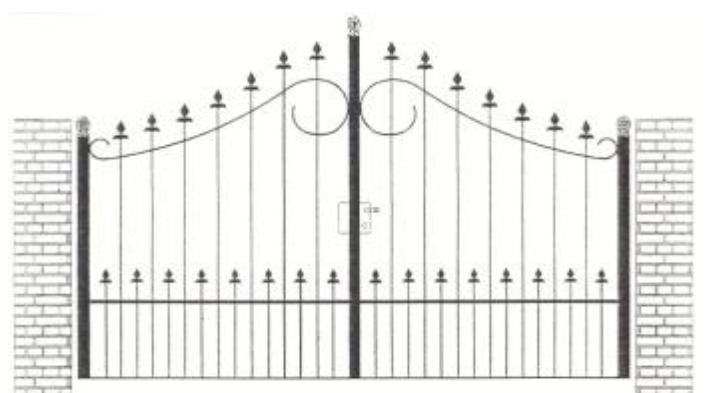

Alle Preise inkl. der gesetzlich gültigen Mehrwertsteuer

Tore und Pforten - Standardprogramm

Modell Fontaine	niedere Ausf.	hohe Ausf.
Breiten	Höhe 100/150cm	Höhe 150/210cm
104cm	620,00 €	700,00 €
272cm	1.200,00 €	1.400,00 €
288cm	1.250,00 €	1.450,00 €
300cm	1.300,00 €	1.500,00 €
316cm	1.350,00 €	1.550,00 €
332cm	1.400,00 €	1.600,00 €
400cm	1.500,00 €	1.800,00 €
lfm f. Tore	500,00 €	590,00 €
lfm f. Zaun	175,00 €	235,00 €

Modell Fontaine
Pforte und Zaun ohne Abb.

Modell Tongerlo
Pforte ohne Abb., Zaun F siehe S. 3

Modell Naaldwyjk
Pforte ohne Abb., Zaun FZ siehe unten

Modell Royal
Pforte und Zaun ohne Abb.

Modell Sneek
Pforte ohne Abb., Zaun FZ siehe unten

Zaun F-Z

nur in hoher Ausführung 150/210cm Standard				
Breiten	Tongerlo	Naaldwyjk	Royal	Sneek
104cm	570,00 €	500,00 €	800,00 €	600,00 €
272cm		1.050,00 €		1.150,00 €
288cm		1.100,00 €		1.200,00 €
300cm	1.250,00 €	1.150,00 €	1.800,00 €	1.250,00 €
316cm		1.200,00 €		1.300,00 €
332cm		1.250,00 €		1.350,00 €
400cm		1.350,00 €		1.450,00 €
lfm f. Tore	460,00 €	400,00 €	700,00 €	500,00 €
lfm f. Zaun	220,00 €	205,00 €	290,00 €	205,00 €

Zaunpfosten pro Stck.	
50x50 L 150cm - 56€	L 200cm - 64€
60x60 L 150cm - 66€	L 200cm - 74€

Jede individuelle Wunschbreite u.-höhe auf Anfrage (lfm-Preis f. Tore)
Austausch der Standardspitze möglich als Sonderanfertigung
Alle Preise inkl. der gesetzlich gültigen Mehrwertsteuer