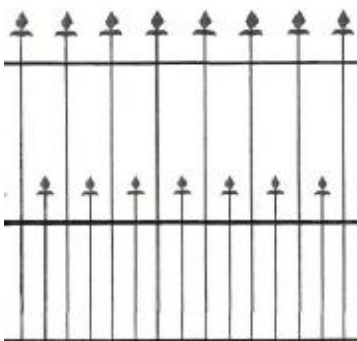

Alle Preise inkl. der gesetzlich gültigen Mehrwertsteuer

Tore und Pforten - Standardprogramm

Modell Fontaine	niedere Ausf.	hohe Ausf.
Breiten	Höhe 100/150cm	Höhe 150/210cm
104cm	620,00 €	700,00 €
272cm	1.200,00 €	1.400,00 €
288cm	1.250,00 €	1.450,00 €
300cm	1.300,00 €	1.500,00 €
316cm	1.350,00 €	1.550,00 €
332cm	1.400,00 €	1.600,00 €
400cm	1.500,00 €	1.800,00 €
lfm f. Tore	500,00 €	590,00 €
lfm f. Zaun	175,00 €	235,00 €

Modell Fontaine
Pforte und Zaun ohne Abb.

Modell Tongerlo
Pforte ohne Abb., Zaun F siehe S. 3

Modell Naaldwyjk
Pforte ohne Abb., Zaun FZ siehe unten

Modell Royal
Pforte und Zaun ohne Abb.

Modell Sneek
Pforte ohne Abb., Zaun FZ siehe unten

Zaun F-Z

nur in hoher Ausführung 150/210cm Standard				
Breiten	Tongerlo	Naaldwyjk	Royal	Sneek
104cm	570,00 €	500,00 €	800,00 €	600,00 €
272cm		1.050,00 €		1.150,00 €
288cm		1.100,00 €		1.200,00 €
300cm	1.250,00 €	1.150,00 €	1.800,00 €	1.250,00 €
316cm		1.200,00 €		1.300,00 €
332cm		1.250,00 €		1.350,00 €
400cm		1.350,00 €		1.450,00 €
lfm f. Tore	460,00 €	400,00 €	700,00 €	500,00 €
lfm f. Zaun	220,00 €	205,00 €	290,00 €	205,00 €