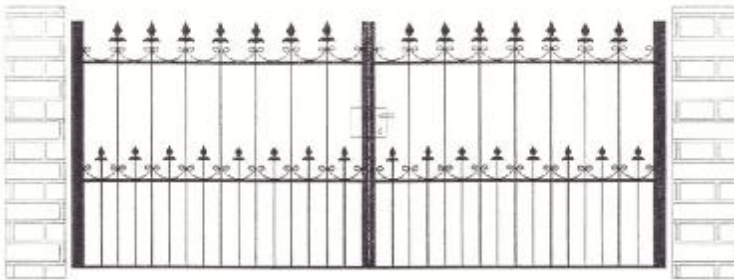

Modell Tongerlo
Pforte ohne Abb., Zaun F siehe S. 3